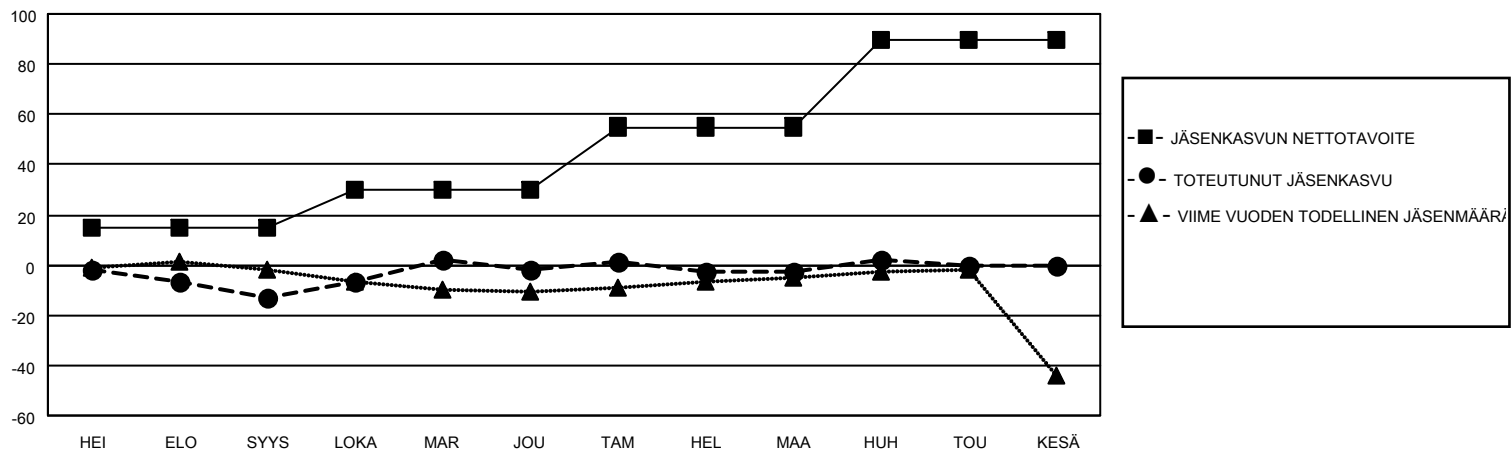

MONTHLY MEMBERSHIP PROGRESS REPORT

District 107 N

Results as of: 4/30/2026

GMT:

SIJAINTI FINLAND

GMT VAALIPIIRI

Klubit				jäsentä			
TULOKSET 2025-2026				TULOKSET 2025-2026			
NELJÄNNES	UUDEN KLUBIN TAVOITE	UUDET KLUBIT	LOPETETUT KLUBIT	NELJÄNNES	JÄSENKASVUN NETTOTAVOITE	TOTEUTUNUT JÄSENKASVU	POISTETUT JÄSENET (mukaan lukien siirrot)
HEI/ELO/SYYS	0	0	0	HEI/ELO/SYYS	15	5	18
LOKA/MAR/JOU	0	0	0	LOKA/MAR/JOU	15	26	14
TAM/HEL/MAA	0	0	0	TAM/HEL/MAA	25	19	18
HUH/TOU/KESÄ	1	0	0	HUH/TOU/KESÄ	35	16	10

TAVOITTEET JA UUDET KLUBIT, KUMULATIIVINEN

TAVOITTEET JA JÄSENET, KUMULATIIVINEN

LAKKAUTETUT KLUBIT: 0

30 CLUBS OF 66 LISÄNNY YHDEN TAI USEAMMAN UUTTA JÄSENTÄ

SUKUPUOLIJAKAUMA

MIES 941 (71.34%)
NAINEN 379 (28.73%)