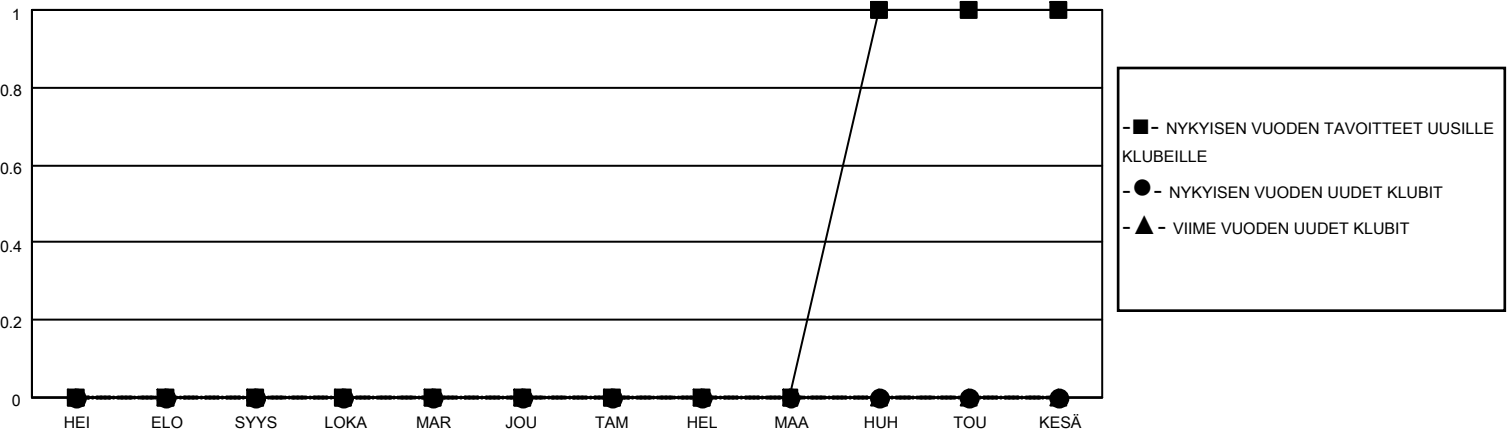

MONTHLY MEMBERSHIP PROGRESS REPORT

District 107 N

Results as of: 4/30/2026

GMT:

SIJAINTI FINLAND

GMT VAALIPIIRI

Klubit				jäsentä			
TULOKSET 2025-2026				TULOKSET 2025-2026			
NELJÄNNES	UUDEN KLUBIN TAVOITE	UUDET KLUBIT	LOPETETUT KLUBIT	NELJÄNNES	JÄSENKASVUN NETTOTAVOITE	TOTEUTUNUT JÄSENKASVU	POISTETUT JÄSENET (mukaan lukien siirrot)
HEI/ELO/SYYS	0	0	0	HEI/ELO/SYYS	15	5	18
LOKA/MAR/JOU	0	0	0	LOKA/MAR/JOU	15	26	14
TAM/HEL/MAA	0	0	0	TAM/HEL/MAA	25	19	18
HUH/TOU/KESÄ	1	0	0	HUH/TOU/KESÄ	35	16	10

TAVOITTEET JA UUDET KLUBIT, KUMULATIIVINEN

TAVOITTEET JA JÄSENET, KUMULATIIVINEN

LAKKAUTETUT KLUBIT: 0

30 CLUBS OF 66 LISÄNNY YHDEN TAI USEAMMAN UUTTA JÄSENTÄ

SUKUPUOLIJAKAUMA

MIES 941 (71.34%)
NAINEN 379 (28.73%)